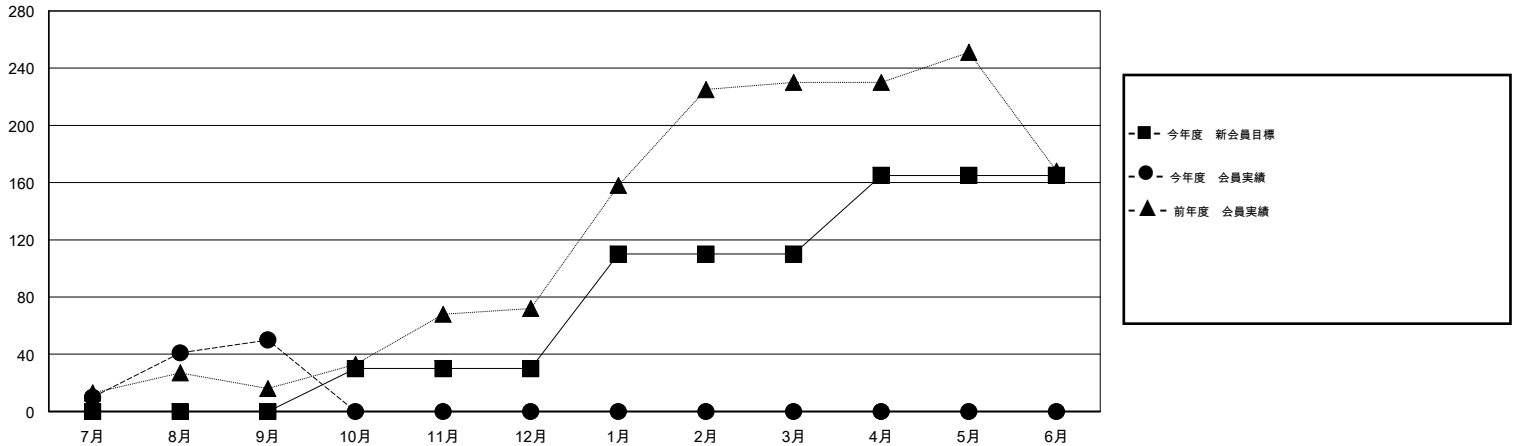

# MONTHLY MEMBERSHIP PROGRESS REPORT

District 333 B

Results as of: 9/30/2016

GMT: Masayuki Kaneko

地域 JAPAN

GMT会則地域 5-Jap

クラブ					名				
結果: 2016-2017					結果: 2016-2017				
四半期	新クラブ目標	新クラブ	解散クラブ	純増/減	四半期	新会員目標	チャーターメン バー/新会員	退会者	純増/減
7月/8月/9月	0	0	0	0	7月/8月/9月	0	72	22	50
10月/11月/12月	0	0	0	0	10月/11月/12月	30	0	0	0
1月/2月/3月	0	0	0	0	1月/2月/3月	80	0	0	0
4月/5月/6月	1	0	0	0	4月/5月/6月	55	0	0	0

新クラブ目標及び実績累計

会員目標及び実績累計

解散クラブ: 0	24 CLUBS OF 49 一名以上の新会員を登録	男女別
		男性 1,122 (62.54%)
		女性 672 (37.46%)
退会者	<a href="#">健康診断データはこちら</a>	家族会員 1,029
物故会員 2		世帯主 424
クラブ解散 0		世帯主以外 605
その他 20		
合計 22		